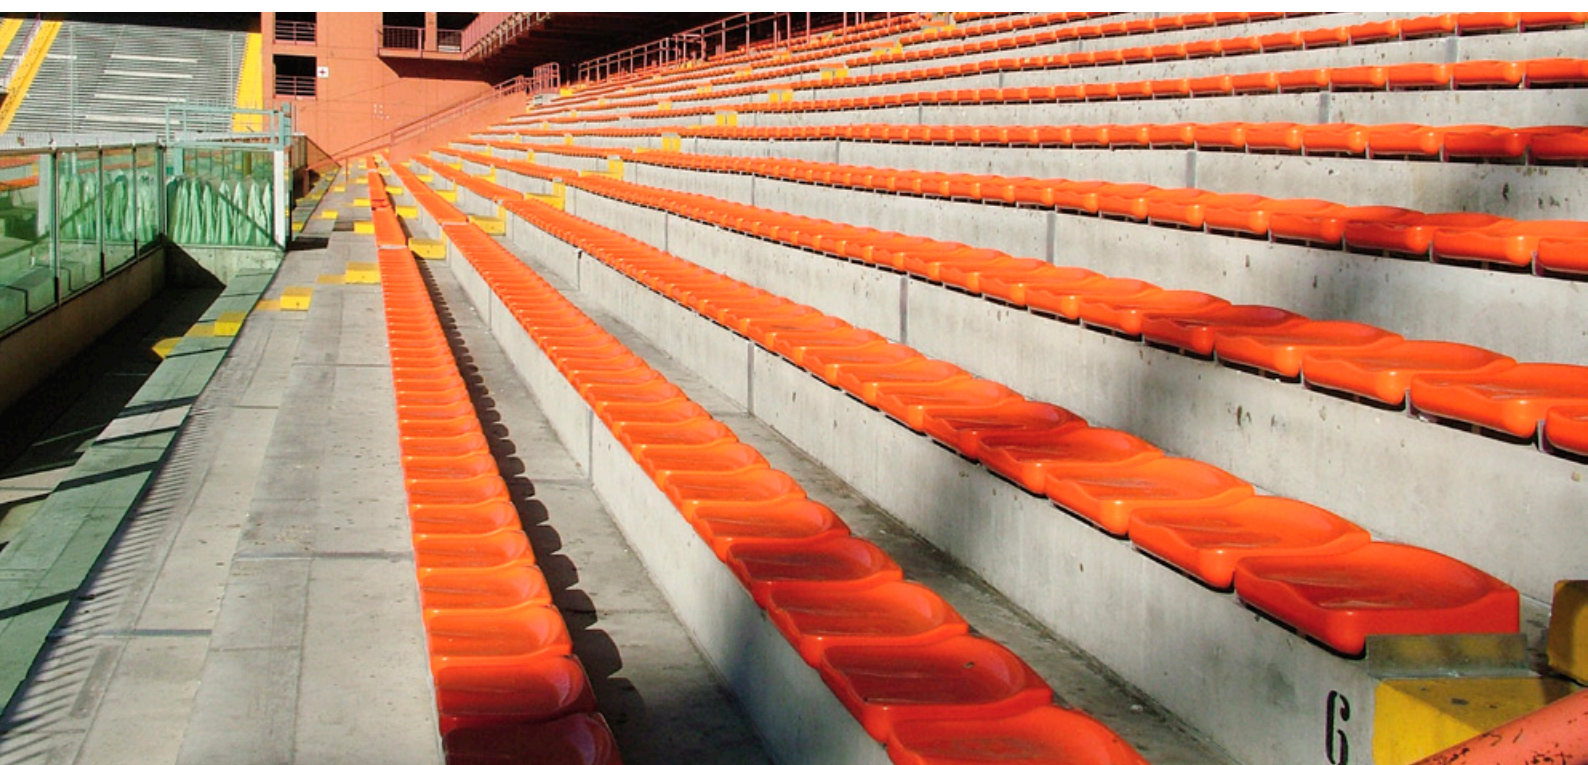

PRATER 3.220

TECHNICAL SPECS.

SEAT	QTY
BARI	2.000
GENOVA	670
TAVOLI EASY - N° POSTAZIONI	174

TECHNICAL SPECS.

SEAT	QTY
FRANCOFORTE	16.000
OSLO	9.200
BERNA	400

bertelè

BERTELE` s.r.l.

via degli Artigiani, 23
22040 LURAGO D'ERBA
(COMO) ITALY